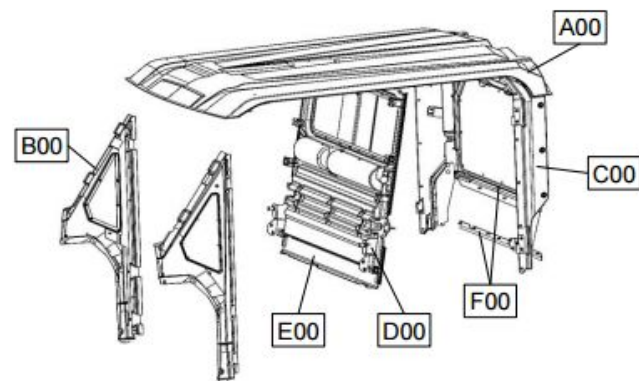

CABINA COMPLETA 4 PERSONAS

CAB ENCLOSURE - HARD

KAF080-003

$ 5,854.00

FRONT DOOR SET

KAF080-004

$ 3,769.00

REAR DOOR SET

KAF080-005

$ 3,714.00

KQR™ FULL WINDSHIELD - GLASS

KAF080-041

$ 1,255.00

COMPATIBLE: PRO-DTX EPS LE