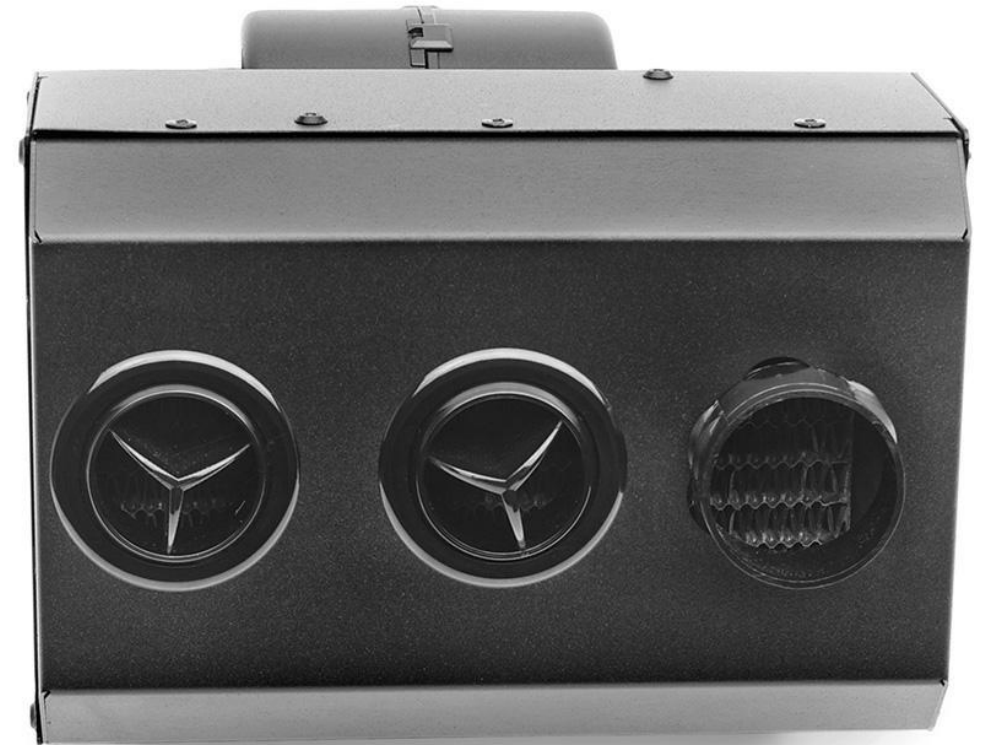

MULE™

CABINAS Y ACCESORIOS PARA MULE

PRO-DTX EPS LE

PRO-DX EPS LE

Kawasaki

Aramot^{SAC}

PROTECTOR DE CÁRTER

SKID PLATE - FRONT
99994-0438

\$ 846.00

SKID PLATE - MID
99994-0439

\$ 623.00

SKID PLATE - REAR
99994-0512

\$ 708.00

COMPATIBLE: PRO-DTX EPS LE / PRO-DX EPS LE

Kawasaki

Aramot SAC

AIRE ACONDICIONADO

HEATER
KAF080-008

\$ 1,139.00

COMPATIBLE: PRO-DTX EPS LE / PRO-DX EPS LE

Kawasaki

Aramot SAC

ESPEJOS LATERALES

SIDE MIRROR SET \$ 181.00
KAF080-014